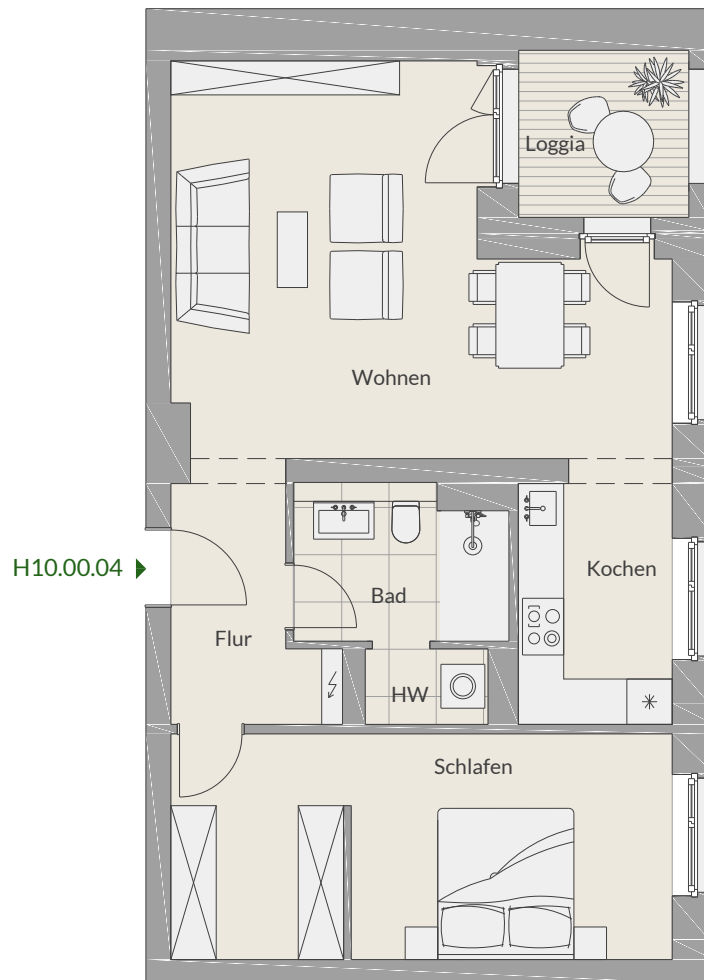

PRINZREGENTENPARK
BAD KISSINGEN

Wohnung H10.00.04

Erdgeschoss

Haus 10