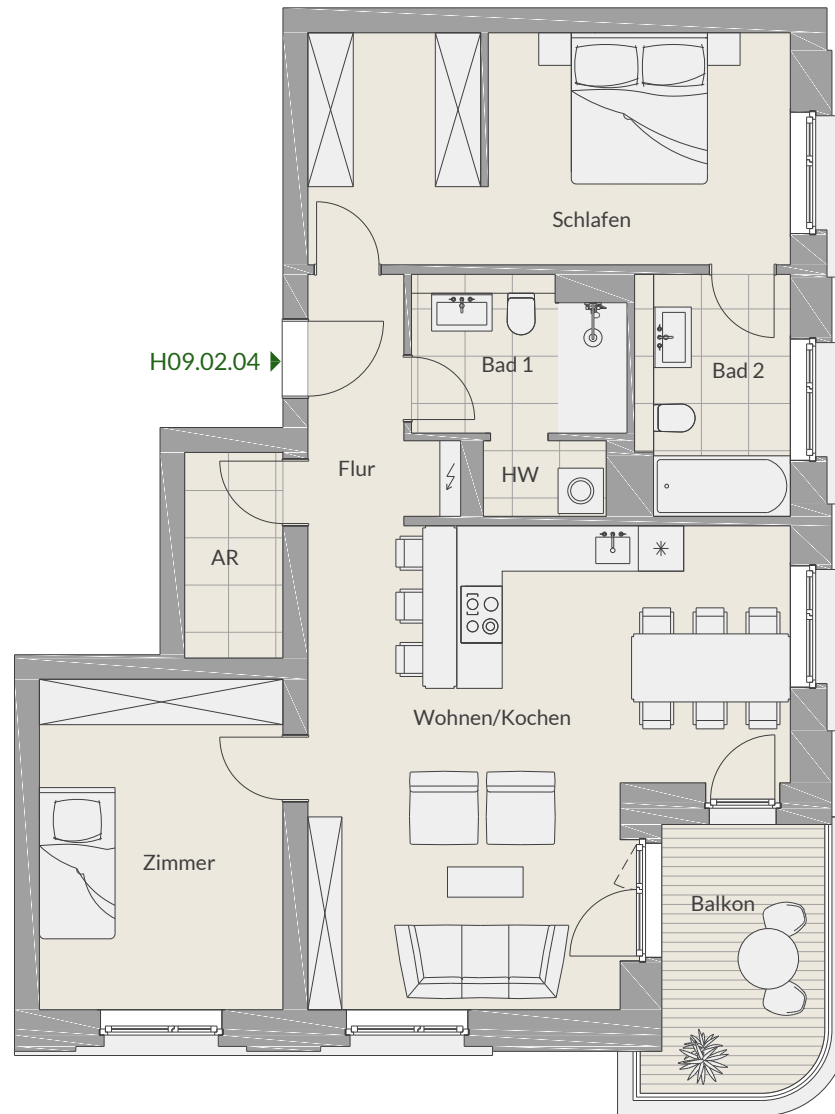

PRINZREGENTENPARK
BAD KISSINGEN

Wohnung H09.02.04

2. Obergeschoss

Haus 9

Flur	4,70 m²
Bad 1	5,63 m²
Zimmer	14,07 m²
Wohnen/Kochen	34,08 m²
HW	1,62 m²
Schlafen	19,38 m²
AR	3,54 m²
Bad 2	6,38 m²
Balkon (50%)	3,95 m²
Gesamt W H09.02.04	93,35 m²