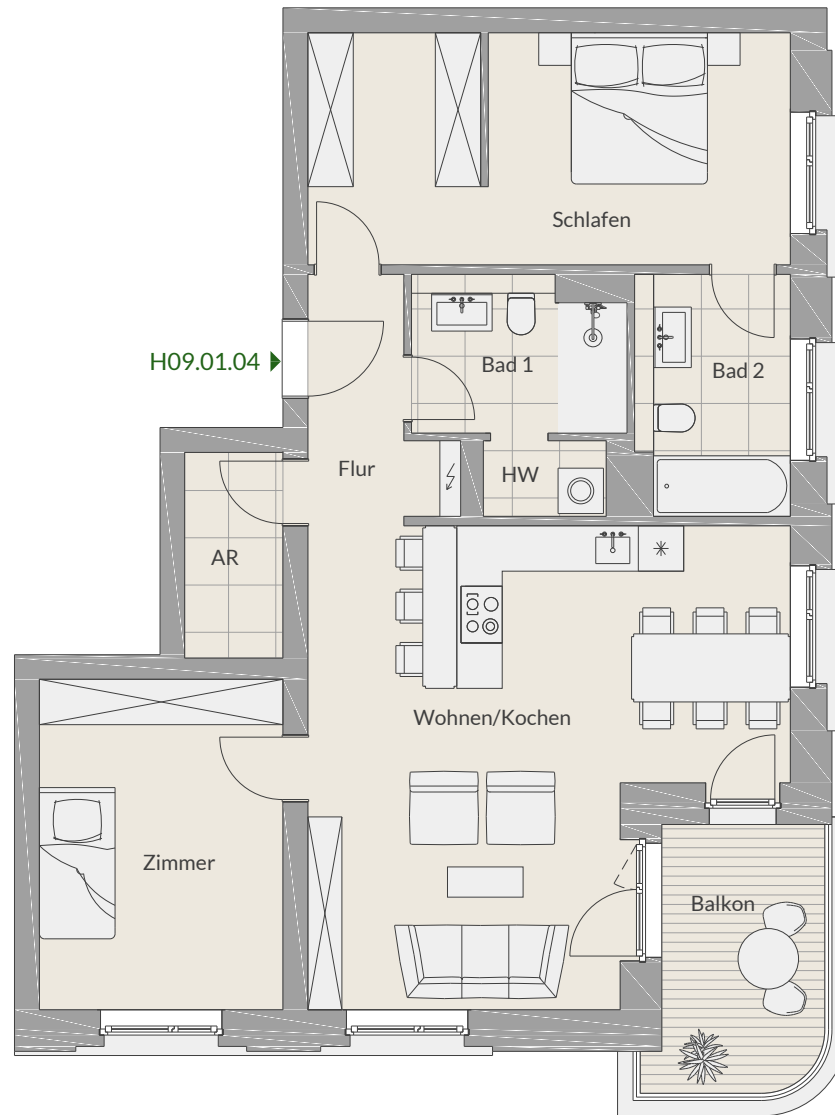

PRINZREGENTENPARK
BAD KISSINGEN

Wohnung H09.01.04

1. Obergeschoss

Haus 9