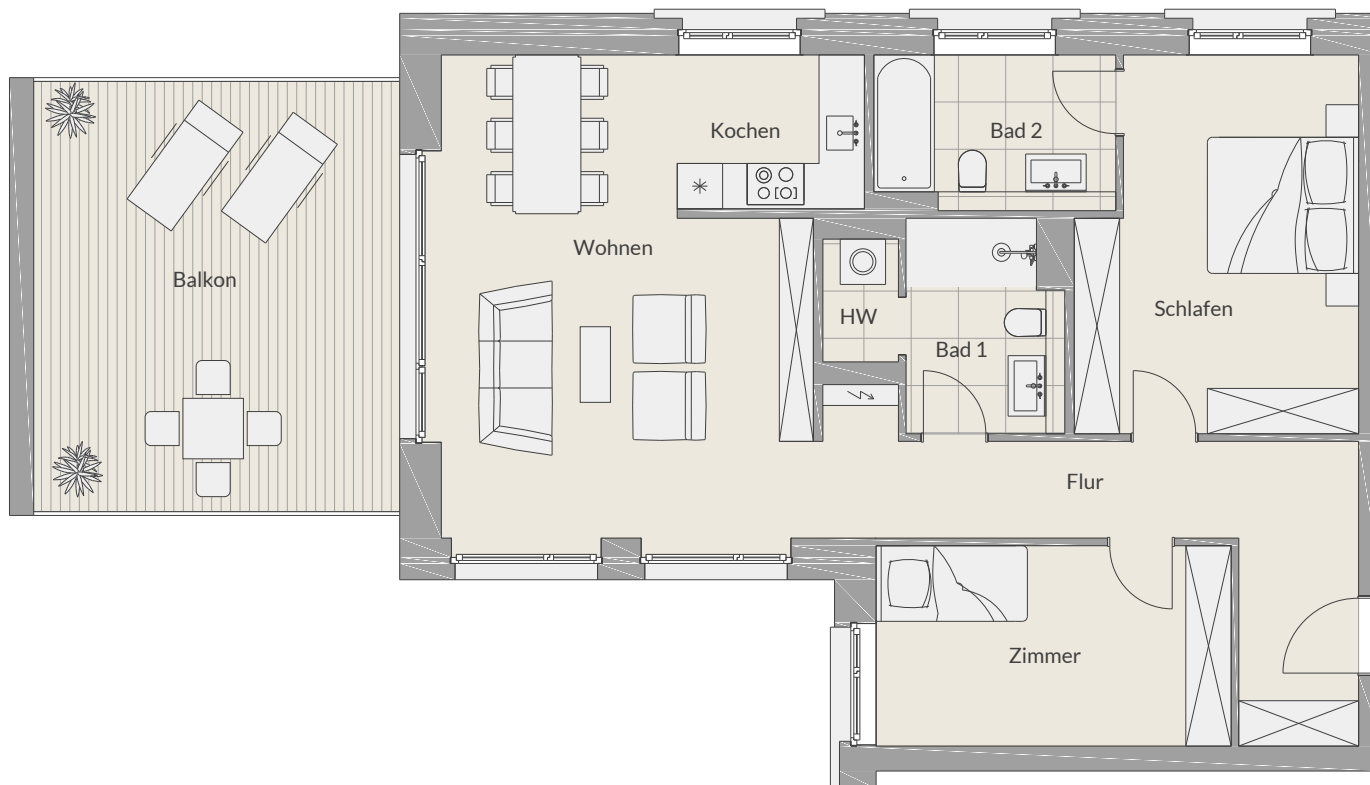

PRINZREGENTENPARK

BAD KISSINGEN

Wohnung H09.01.02

1. Obergeschoss

Haus 9