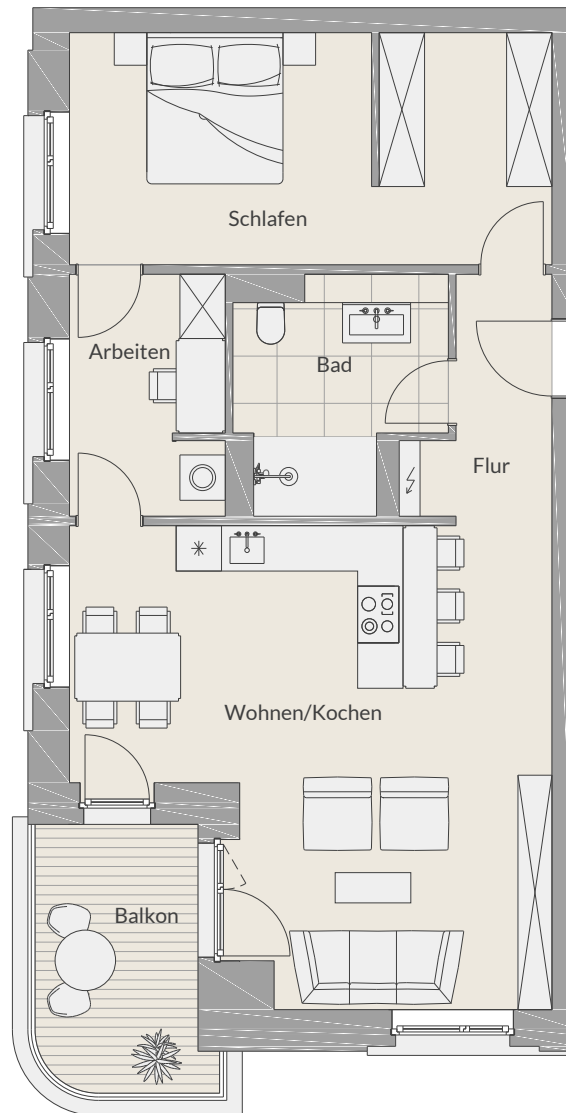

PRINZREGENTENPARK
BAD KISSINGEN

Wohnung H09.01.01

1. Obergeschoss

Haus 9

← H09.01.01