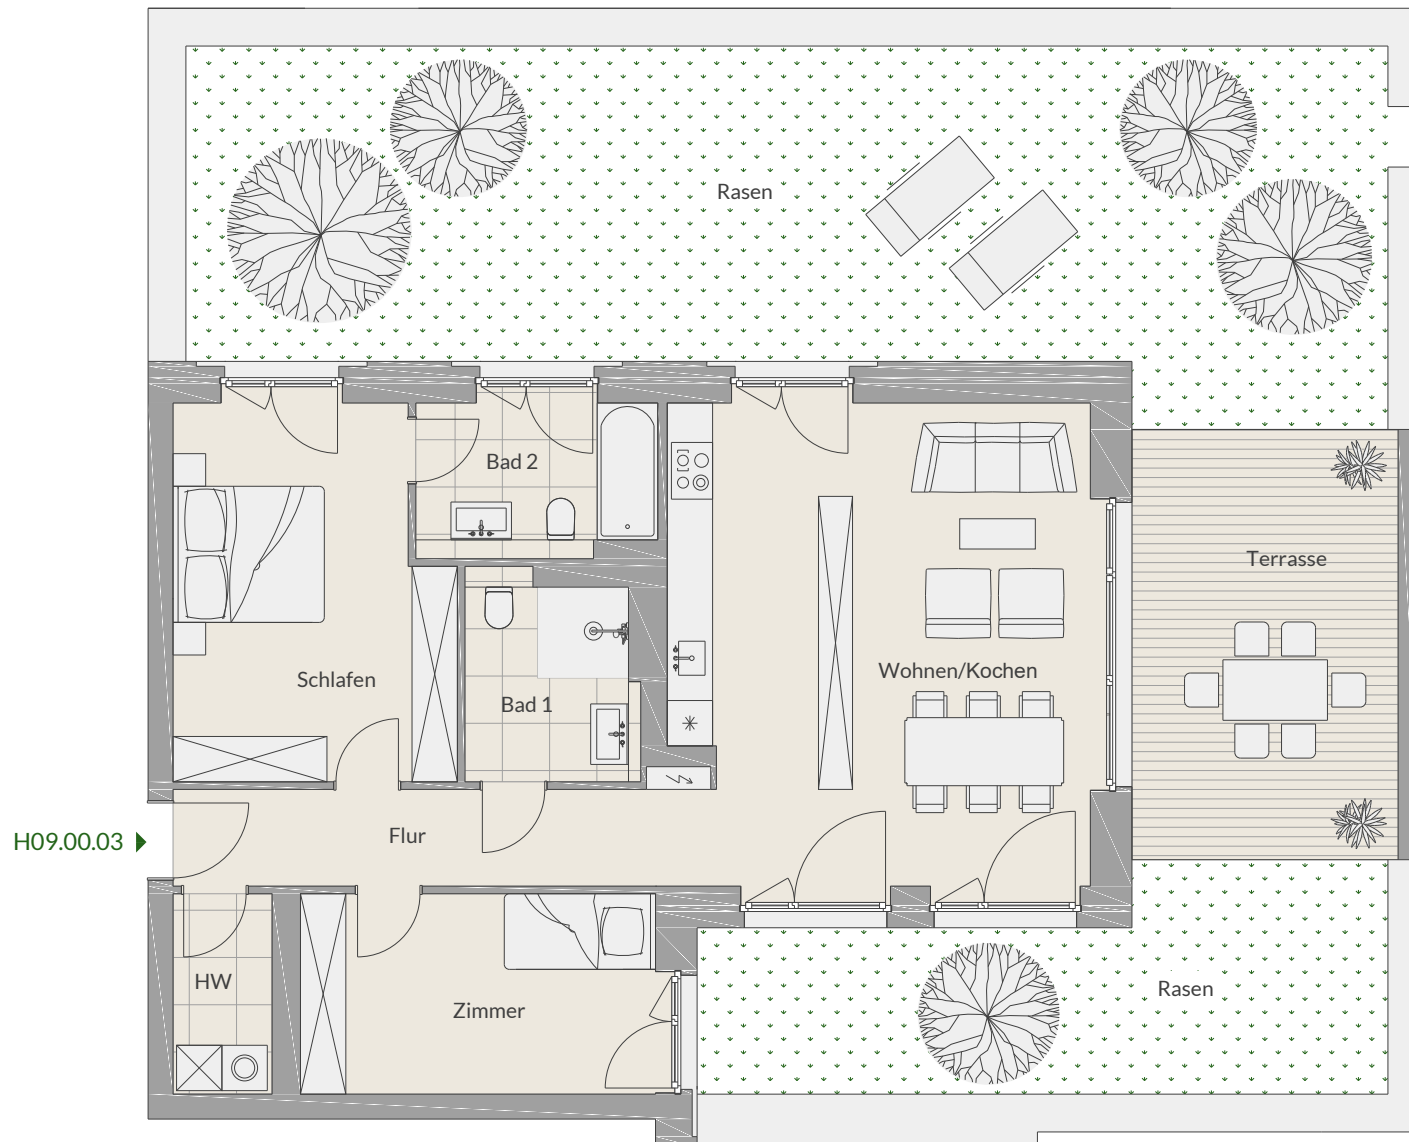

PRINZREGENTENPARK

BAD KISSINGEN

Wohnung H09.00.03

Erdgeschoss

Haus 9