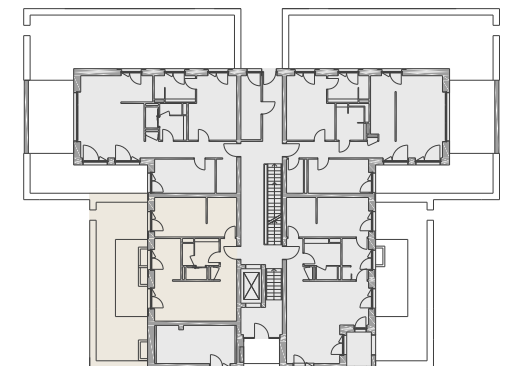

PRINZREGENTENPARK
BAD KISSINGEN

Wohnung H09.00.01

Erdgeschoss

Haus 9

←H09.00.01

Flur	4,70 m²
Bad	5,63 m²
HW	1,62 m²
Wohnen	19,78 m²
Kochen	6,69 m²
Schlafen	19,38 m²
Terrasse (50%)	7,50 m²
Gesamt W H09.00.01	65,30 m²