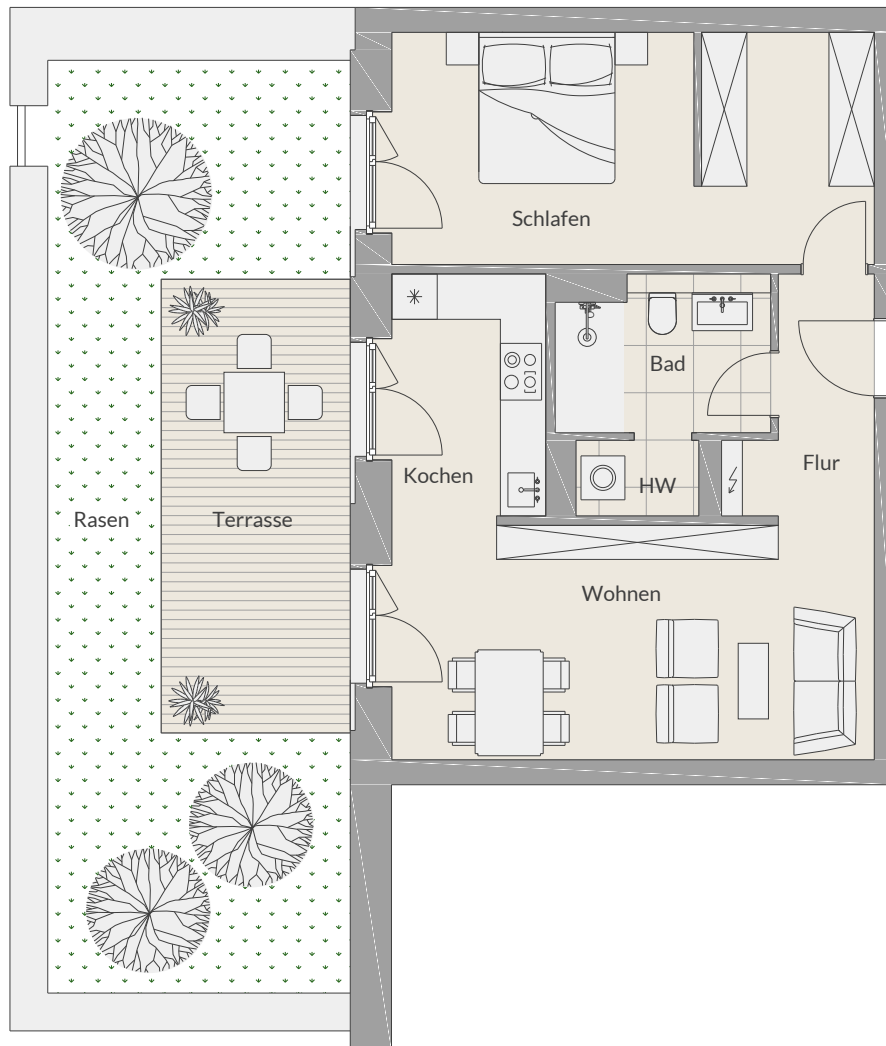

PRINZREGENTENPARK
BAD KISSINGEN

Wohnung H09.00.01

Erdgeschoss

Haus 9

←H09.00.01

Flur	4,70 m²
Bad	5,63 m²
HW	1,62 m²
Wohnen	19,78 m²
Kochen	6,69 m²
Schlafen	19,38 m²
Terrasse (50%)	7,50 m²
Gesamt W H09.00.01	65,30 m²