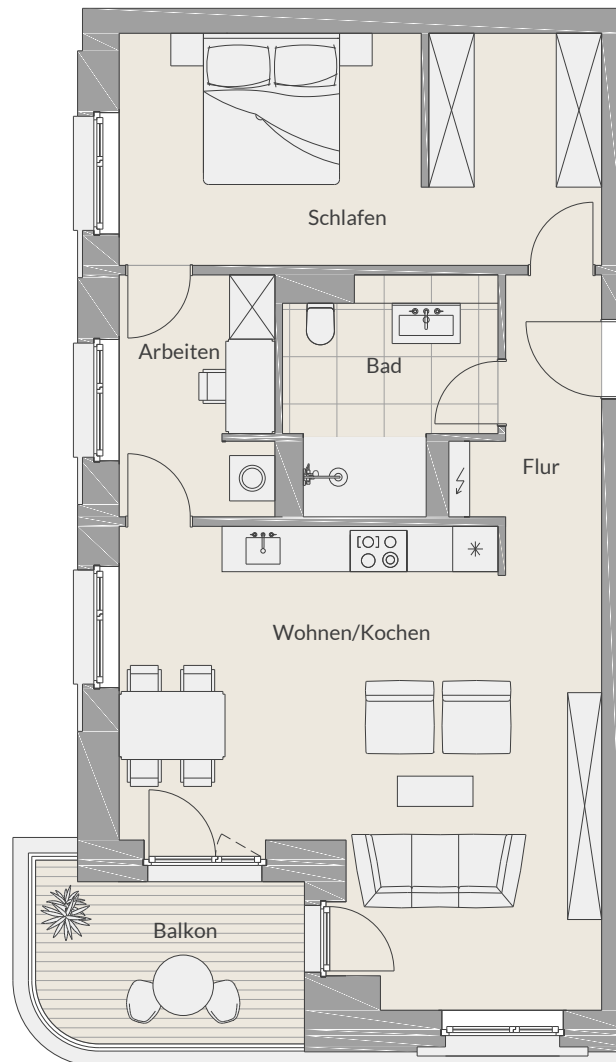

PRINZREGENTENPARK
BAD KISSINGEN

Wohnung H08.02.01

2. Obergeschoss

Haus 8

◀ H08.02.01