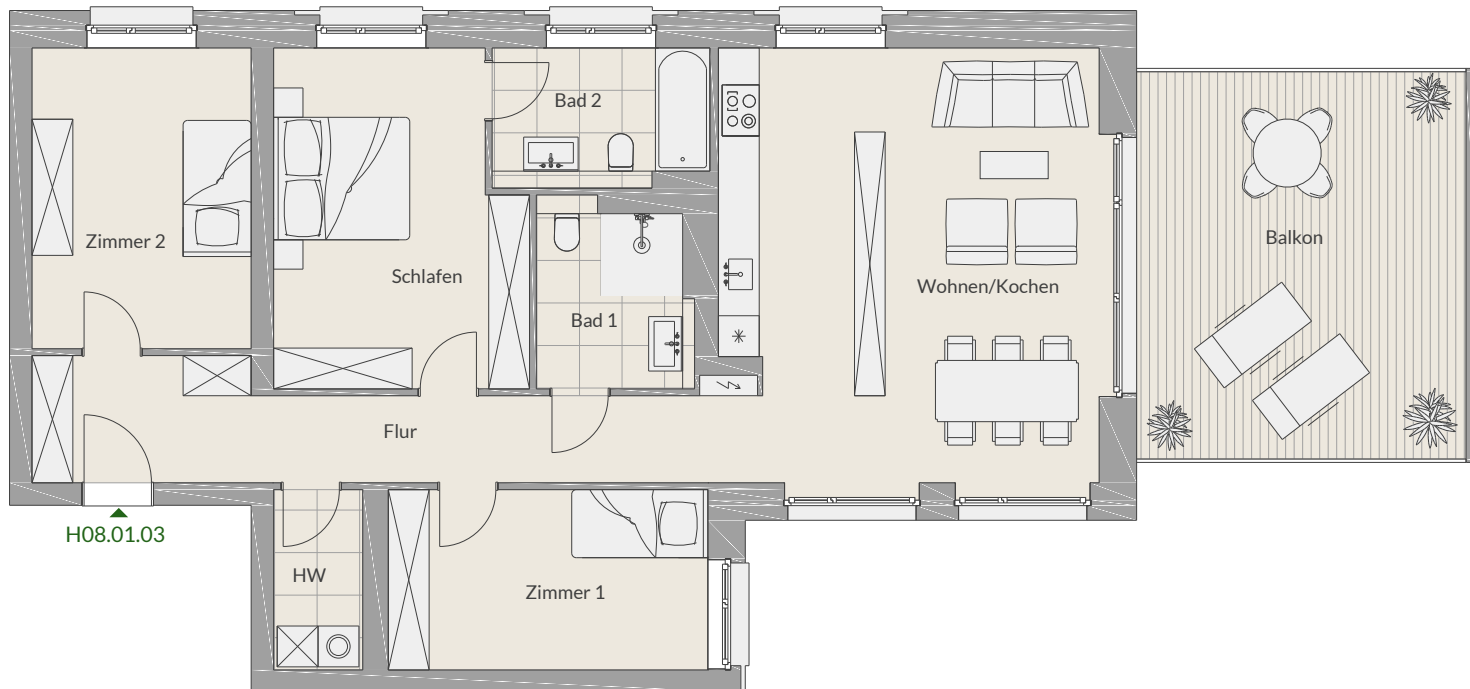

PRINZREGENTENPARK
BAD KISSINGEN

Wohnung H08.01.03

1. Obergeschoss

Haus 8

H08.01.03