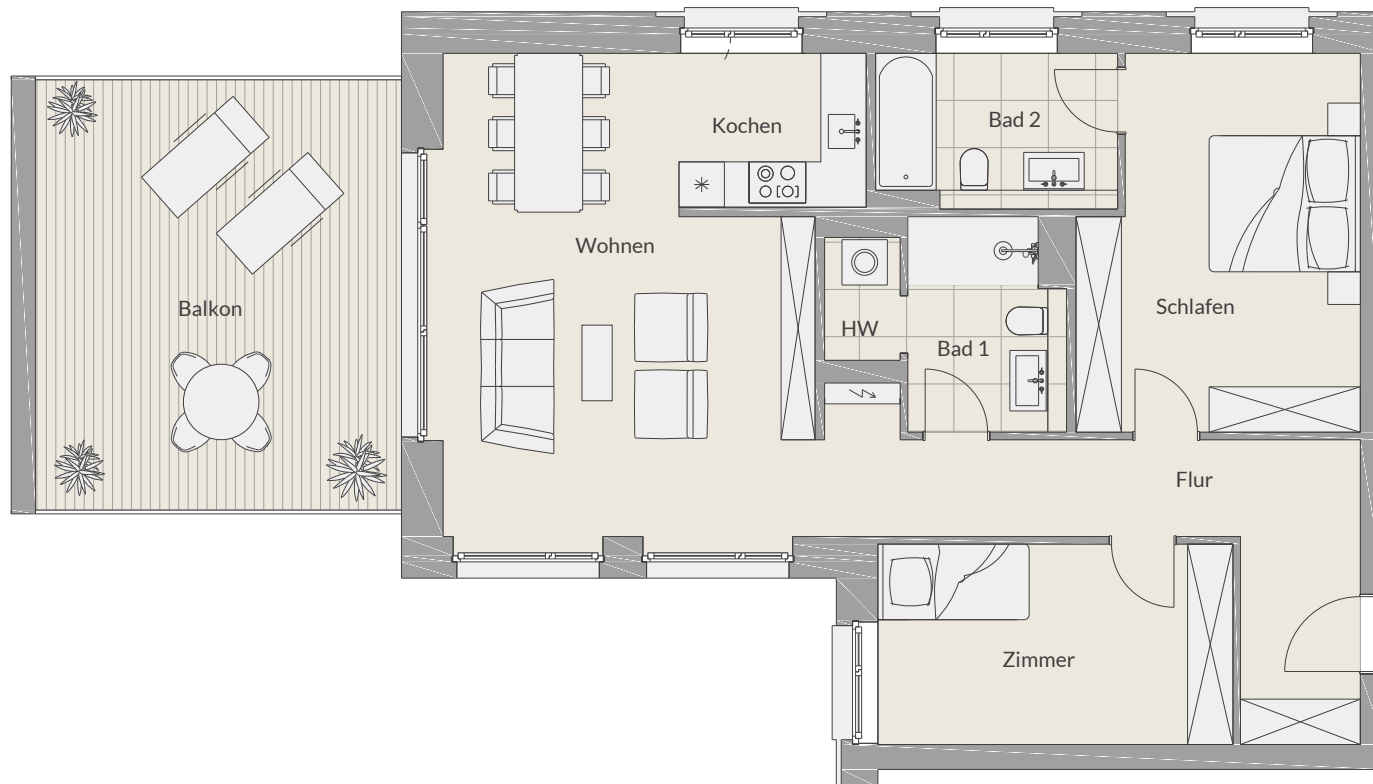

PRINZREGENTENPARK

BAD KISSINGEN

Wohnung H08.01.02

1. Obergeschoss

Haus 8

◀ H08.01.02

Flur	14,06 m²
Bad 1	5,63 m²
HW	1,62 m²
Wohnen	27,55 m²
Kochen	5,04 m²
Schlafen	17,43 m²
Zimmer	12,44 m²
Bad 2	6,38 m²
Balkon (50%)	13,77 m²
Gesamt W H08.01.02	103,92 m²