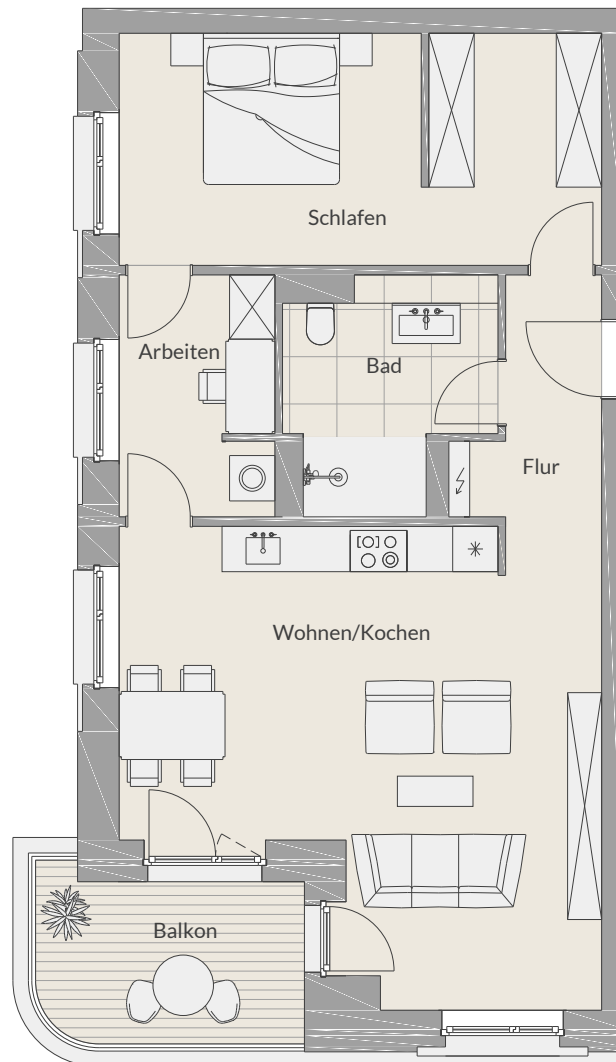

PRINZREGENTENPARK
BAD KISSINGEN

Wohnung H08.01.01

1. Obergeschoss

Haus 8

◀ H08.01.01