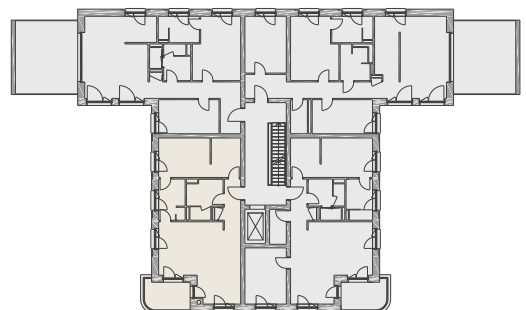

Flur	4,76 m²
Bad	7,42 m²
Arbeiten	6,52 m²
Wohnen/Kochen	33,75 m²
Schlafen	19,38 m²
Balkon (50%)	3,94 m²
Gesamt W H08.01.01	75,94 m²