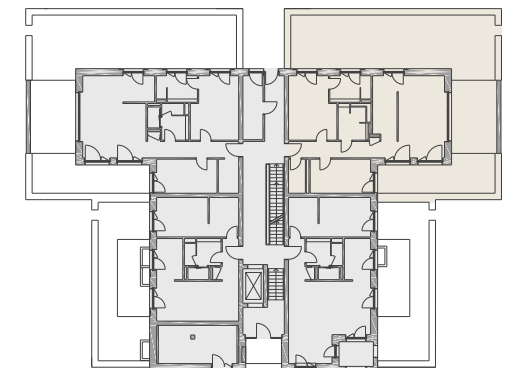

PRINZREGENTENPARK
BAD KISSINGEN

Wohnung H08.00.03

Erdgeschoss

Haus 8

Flur	9,20 m²
Bad 1	6,01 m²
HW	3,47 m²
Wohnen/Kochen	34,16 m²
Schlafen	17,43 m²
Zimmer	12,44 m²
Bad 2	6,38 m²
Terrasse (50%)	10,01 m²
Gesamt W H08.00.03	99,10 m²

H08.00.03 ▶