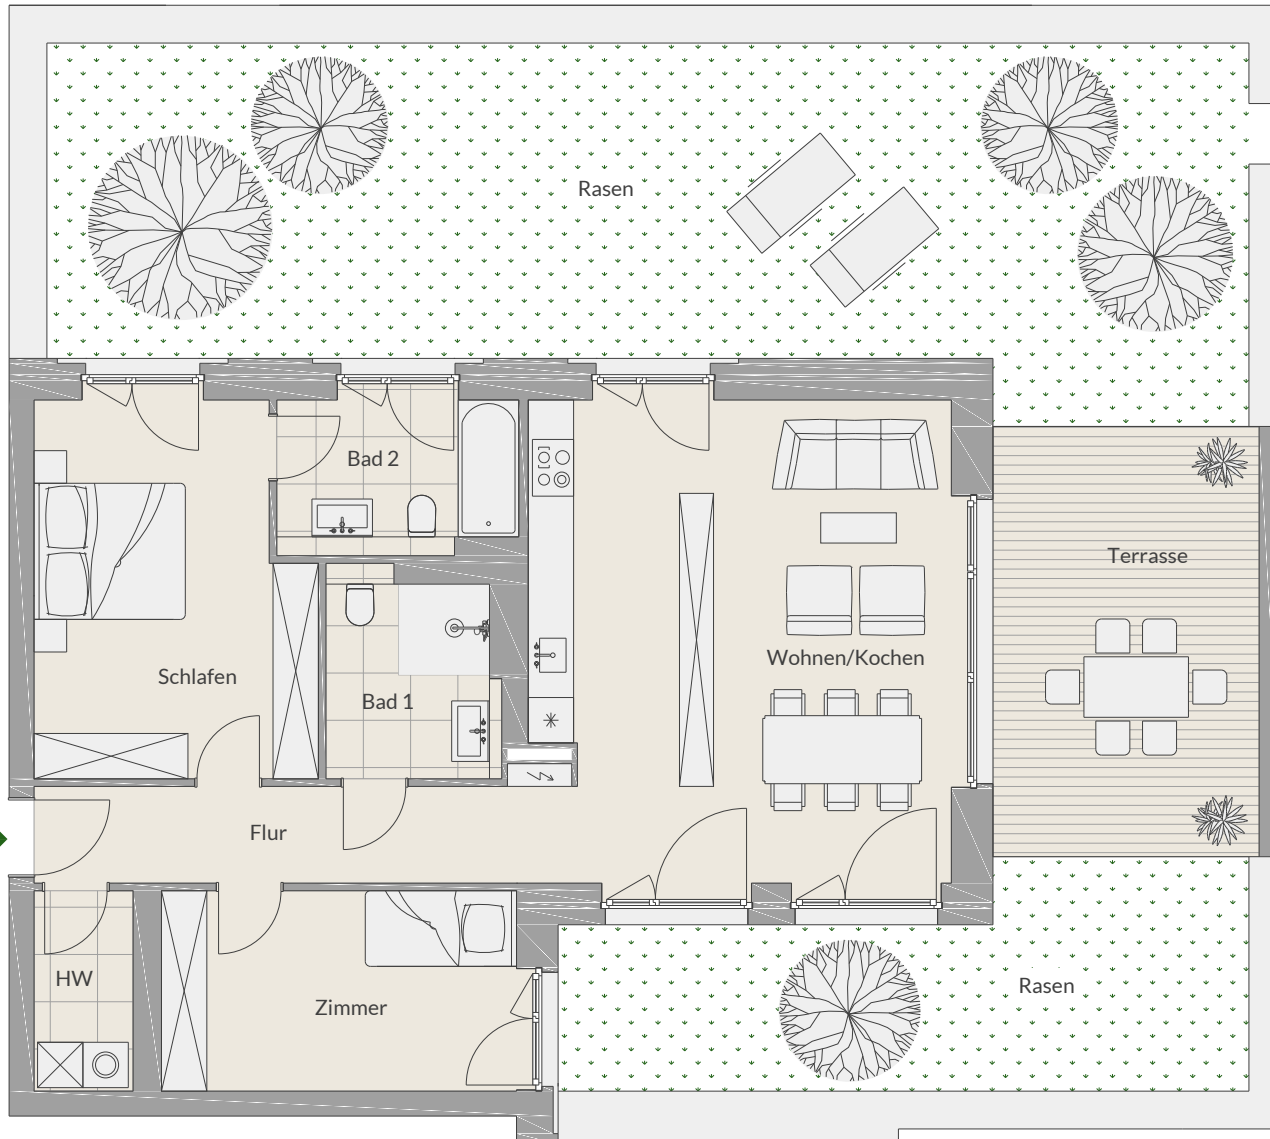

PRINZREGENTENPARK
BAD KISSINGEN

Wohnung H08.00.03

Erdgeschoss

Haus 8

Flur	9,20 m²
Bad 1	6,01 m²
HW	3,47 m²
Wohnen/Kochen	34,16 m²
Schlafen	17,43 m²
Zimmer	12,44 m²
Bad 2	6,38 m²
Terrasse (50%)	10,01 m²
Gesamt W H08.00.03	99,10 m²

H08.00.03 ▶