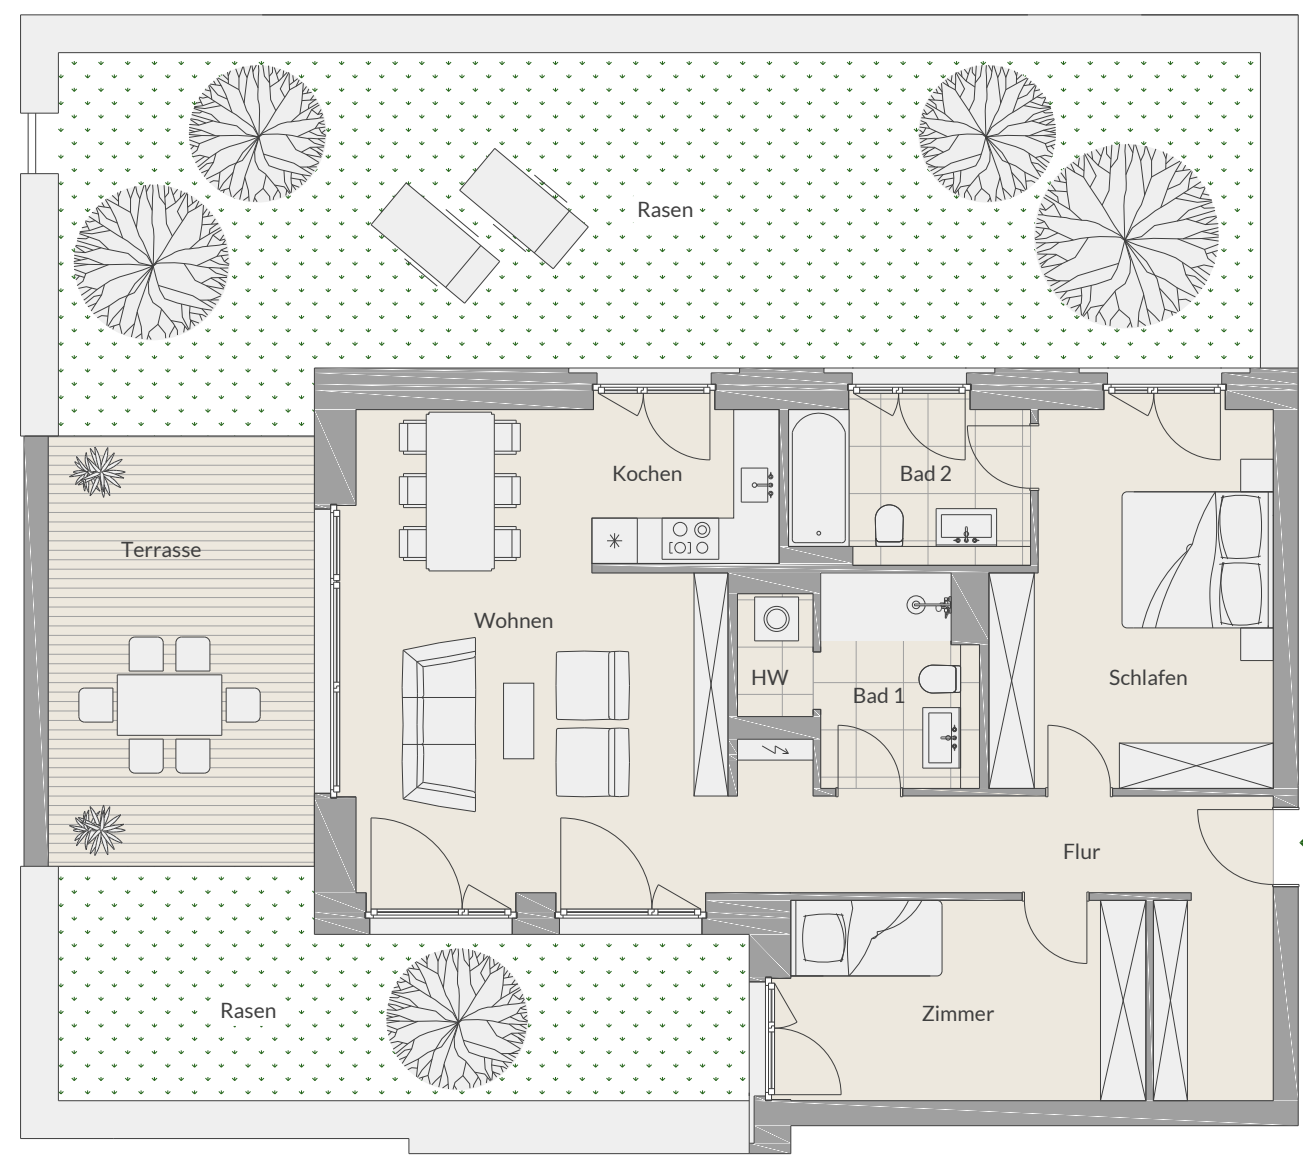

PRINZREGENTENPARK

BAD KISSINGEN

Wohnung H08.00.02

Erdgeschoss
Haus 8