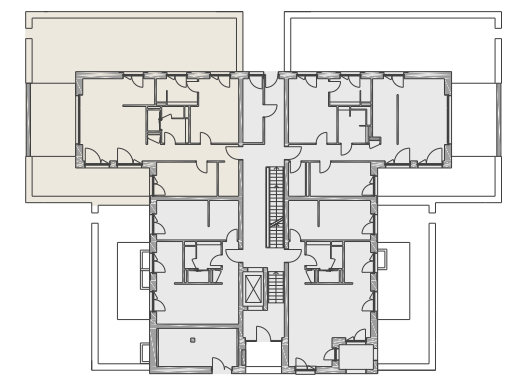

Flur	14,01 m²
Bad 1	5,63 m²
HW	1,62 m²
Wohnen	27,55 m²
Kochen	5,04 m²
Schlafen	17,43 m²
Zimmer	12,44 m²
Bad 2	6,38 m²
Terrasse (50%)	10,01 m²
Gesamt W H08.00.02	100,11 m²