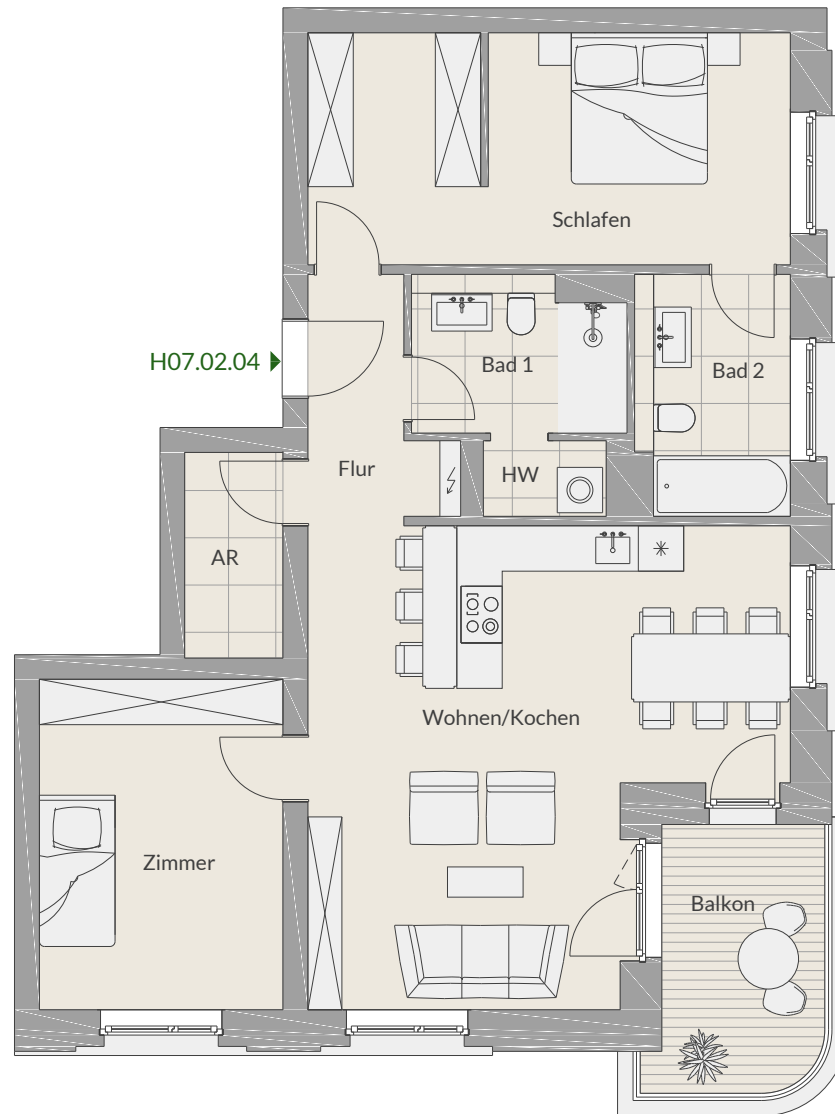

PRINZREGENTENPARK
BAD KISSINGEN

Wohnung H07.02.04

2. Obergeschoss

Haus 7