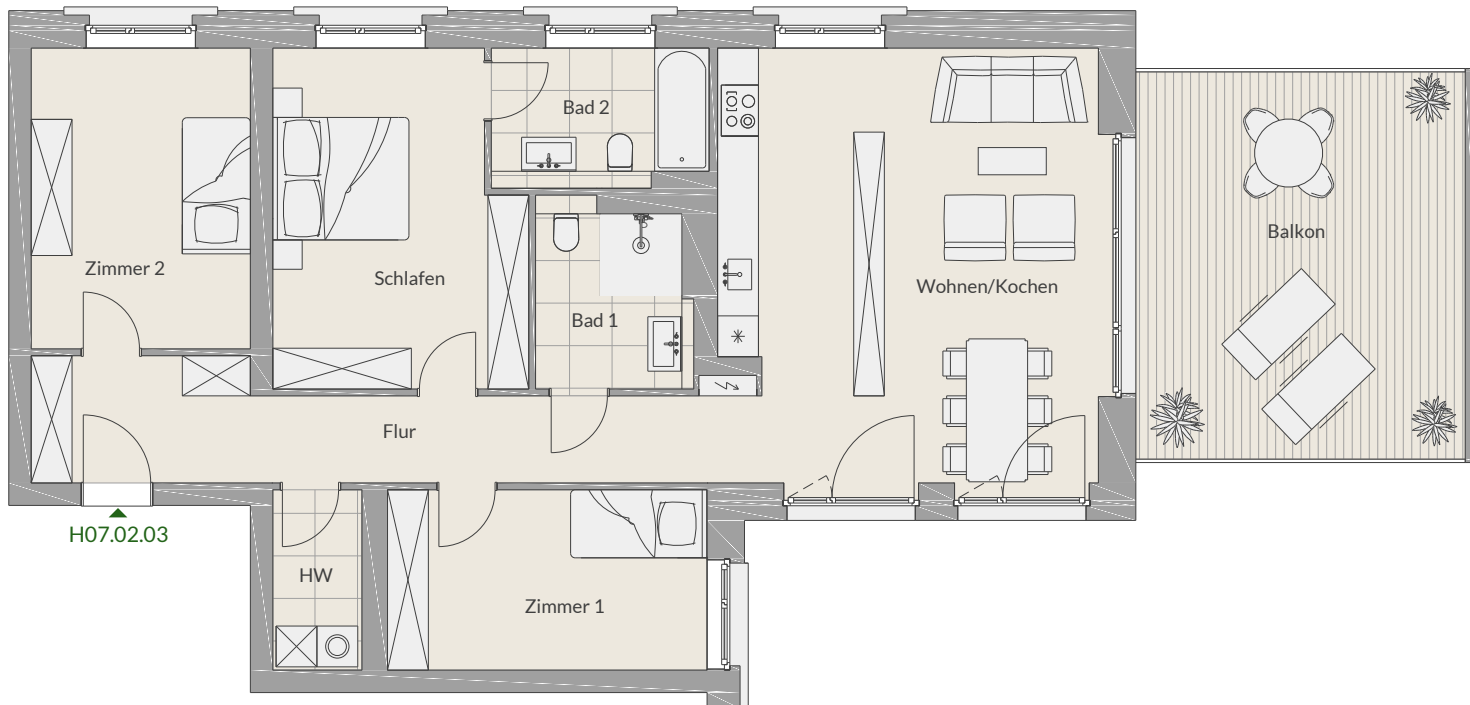

PRINZREGENTENPARK
BAD KISSINGEN

Wohnung H07.02.03

2. Obergeschoss

Haus 7