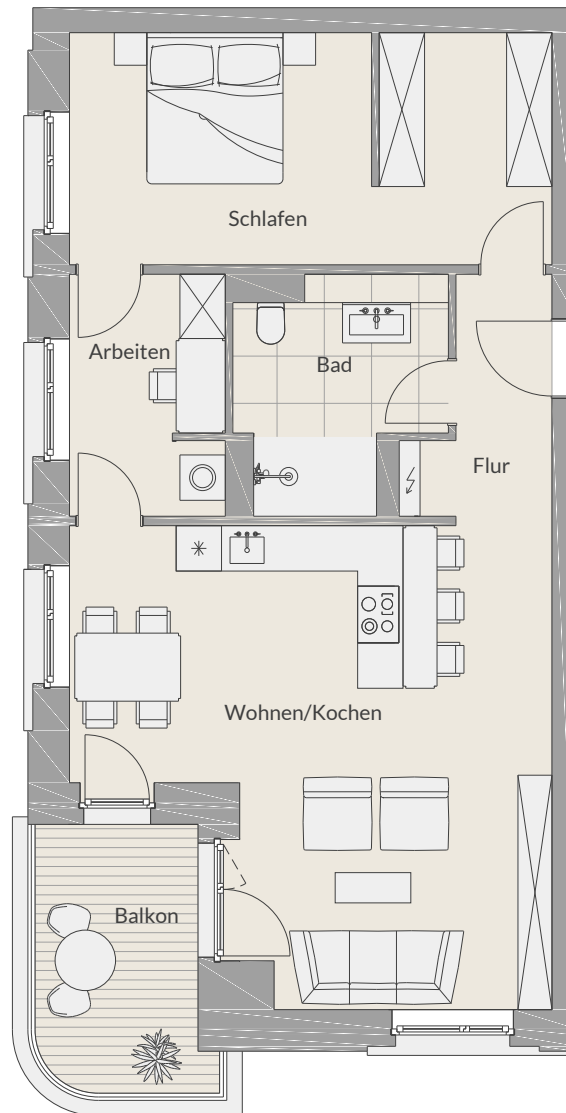

PRINZREGENTENPARK
BAD KISSINGEN

Wohnung H07.02.01

2. Obergeschoss

Haus 7

← H07.02.01