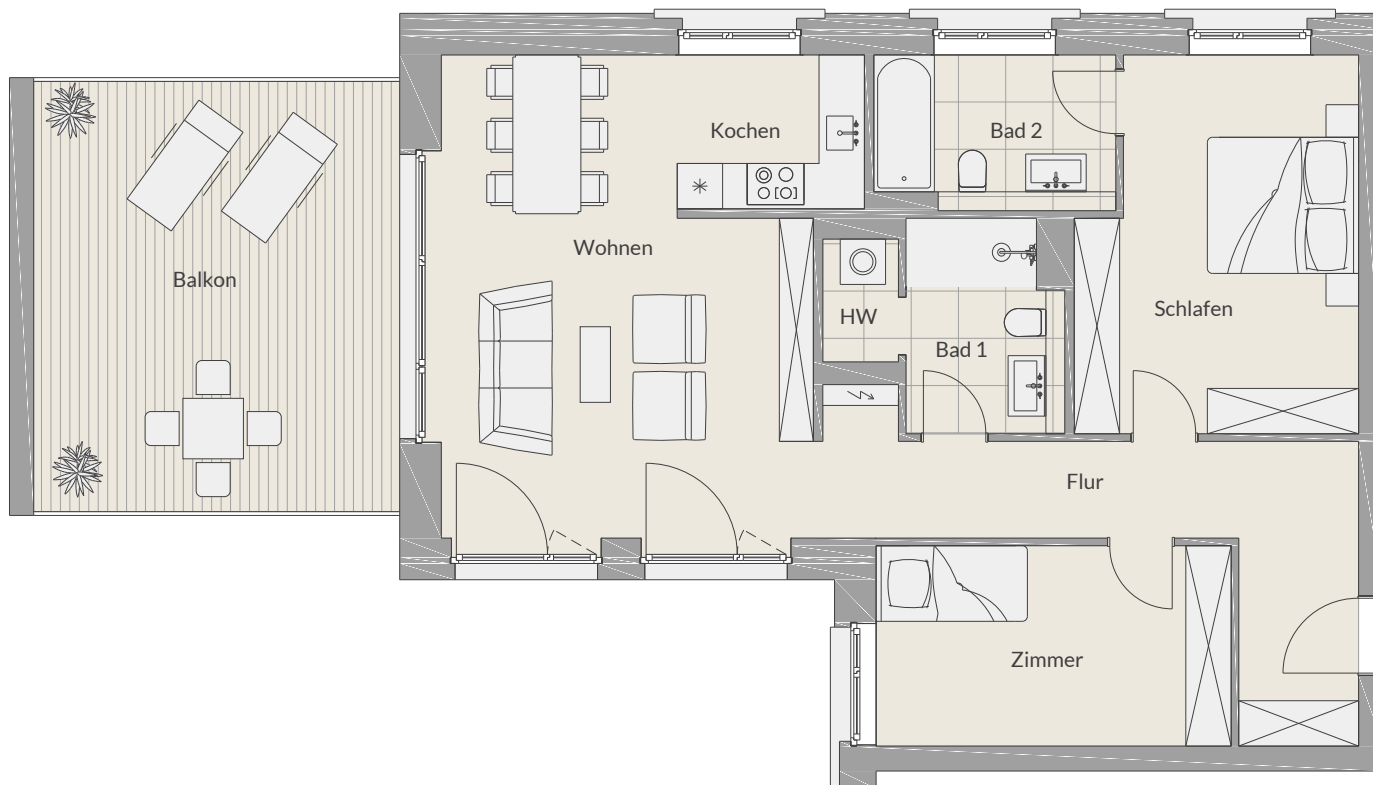

PRINZREGENTENPARK

BAD KISSINGEN

Wohnung H07.01.02

1. Obergeschoss

Haus 7

◀ H07.01.02

Flur	14,06 m²
Bad 1	5,63 m²
HW	1,62 m²
Wohnen	27,55 m²
Kochen	5,04 m²
Schlafen	17,43 m²
Zimmer	12,44 m²
Bad 2	6,38 m²
Balkon (50%)	13,77 m²
Gesamt W H07.01.02	103,92 m²