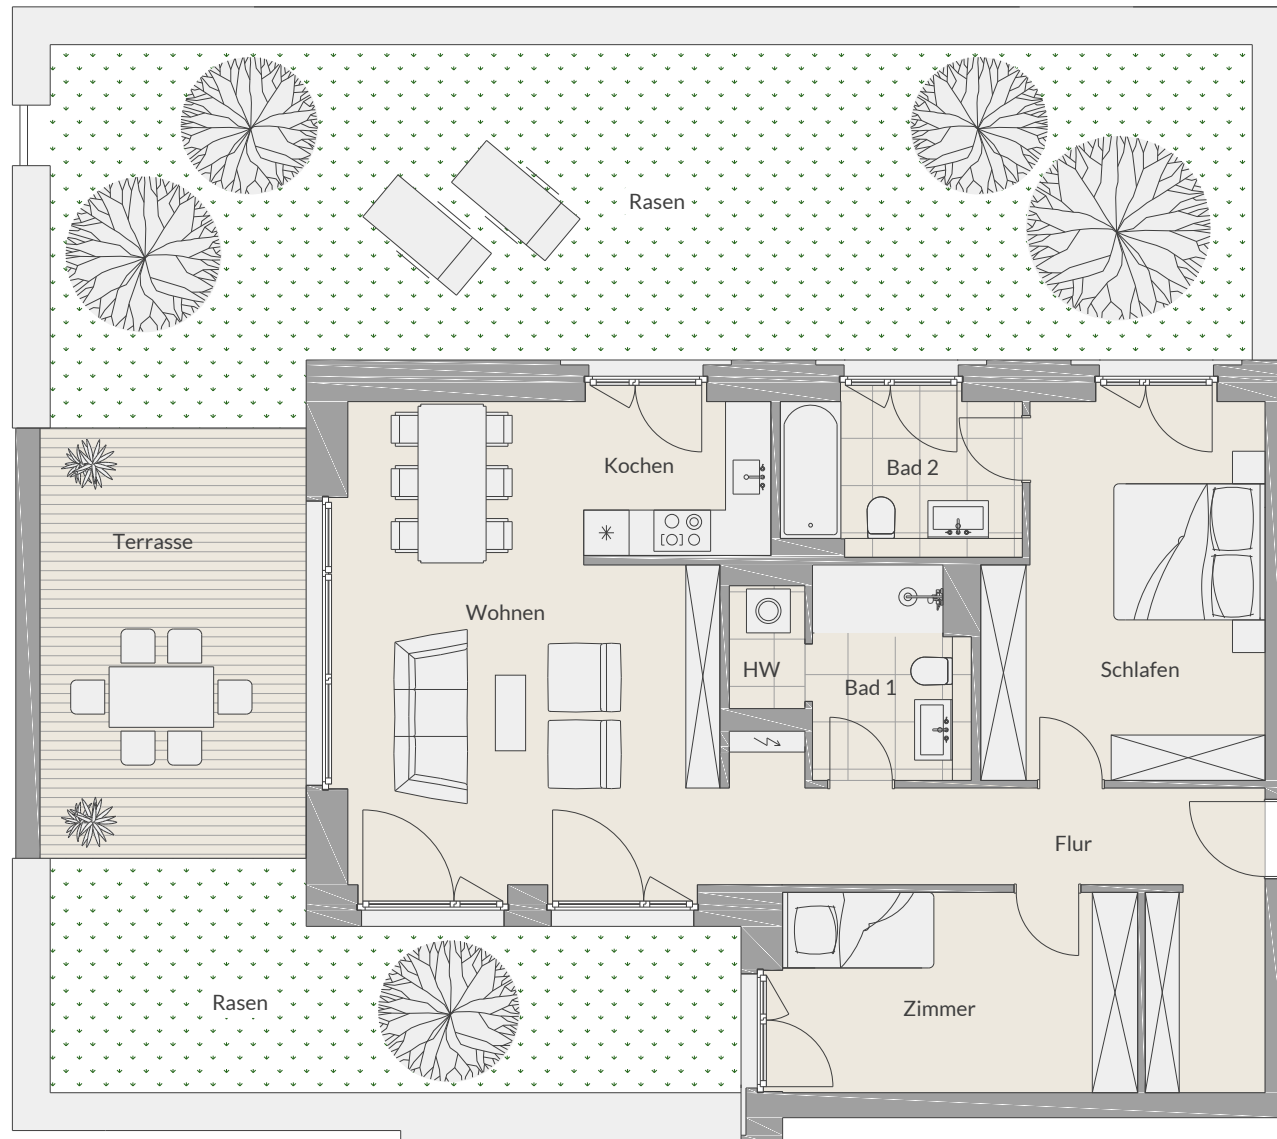

PRINZREGENTENPARK
BAD KISSINGEN

Wohnung H07.00.02

Erdgeschoss

Haus 7