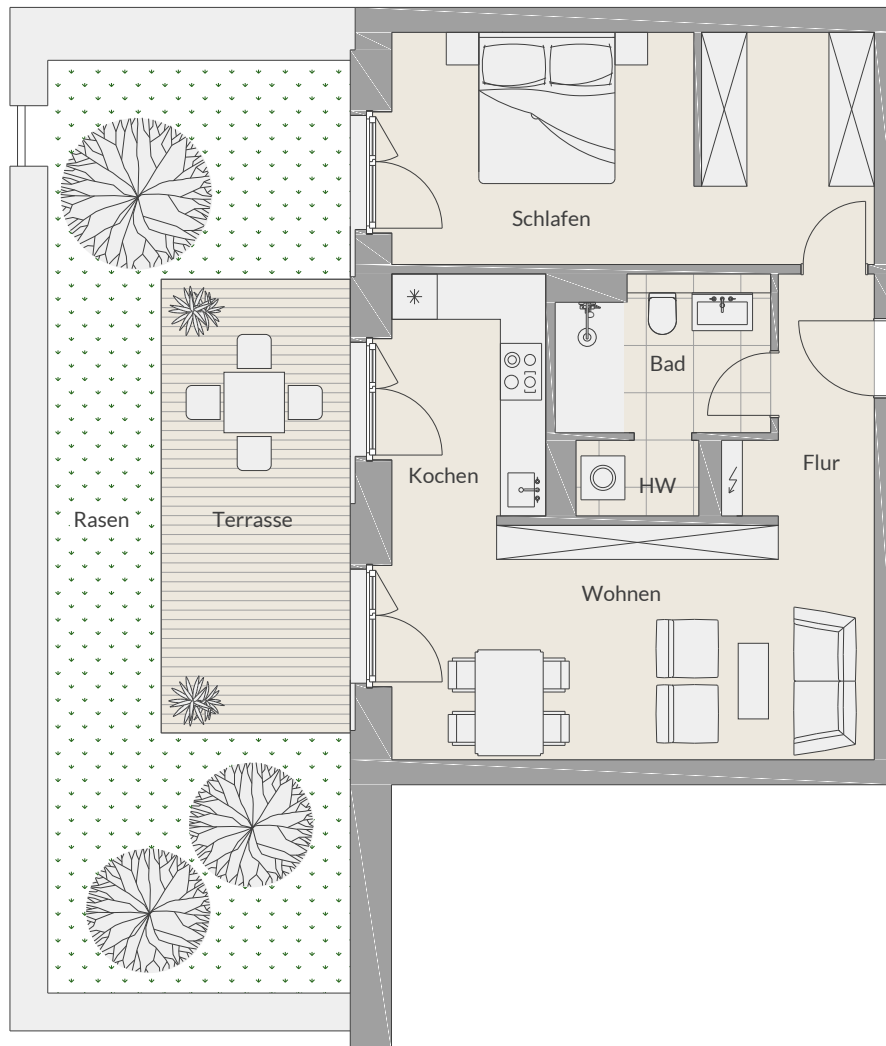

PRINZREGENTENPARK
BAD KISSINGEN

Wohnung H07.00.01

Erdgeschoss

Haus 7

←H07.00.01

Flur	4,70 m²
Bad	5,63 m²
HW	1,62 m²
Wohnen	19,78 m²
Kochen	6,69 m²
Schlafen	19,38 m²
Terrasse (50%)	7,50 m²
Gesamt W H07.00.01	65,30 m²