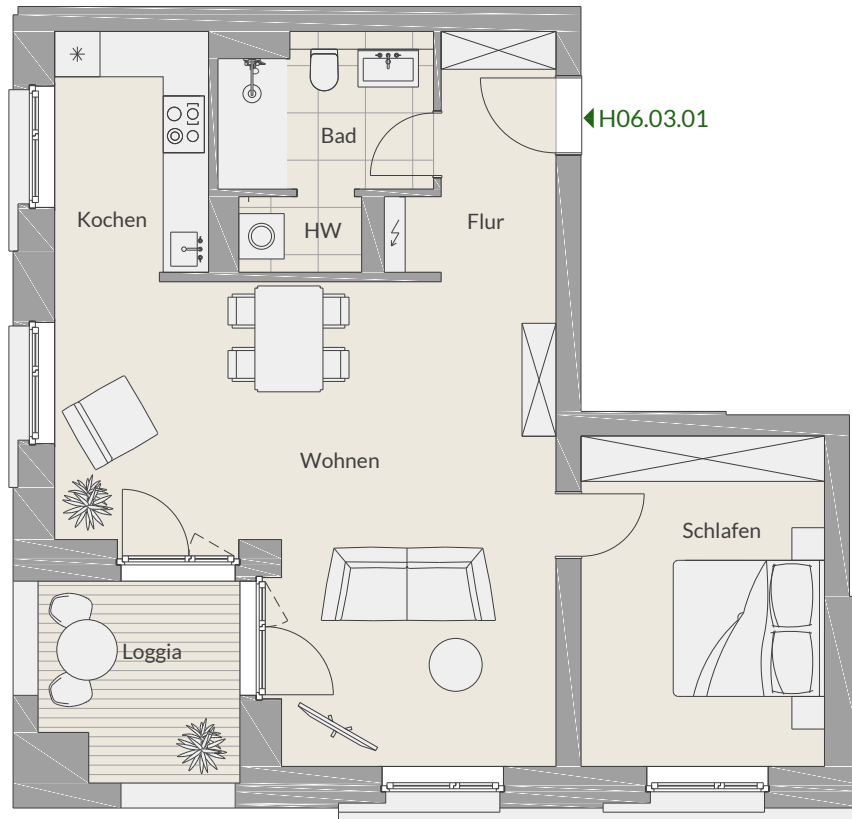

PRINZREGENTENPARK
BAD KISSINGEN

Wohnung H06.03.01

3. Obergeschoss

Haus 6