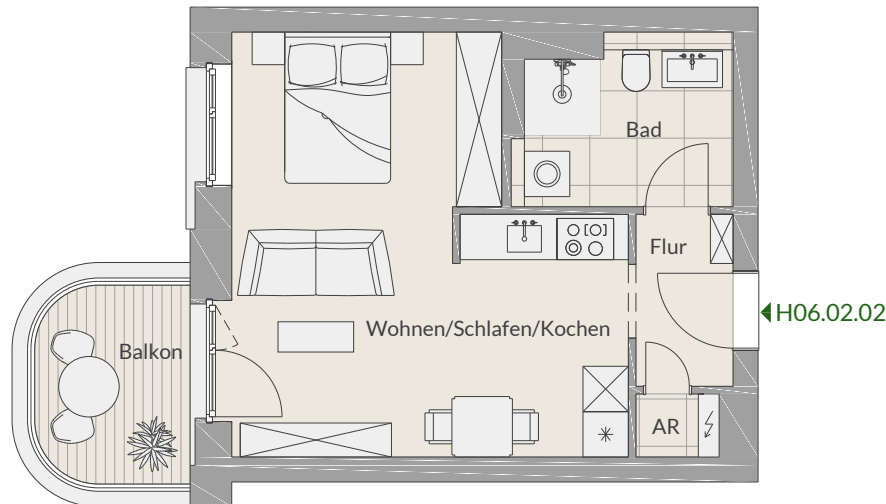

PRINZREGENTENPARK
BAD KISSINGEN

Wohnung H06.02.02

2. Obergeschoss

Haus 6