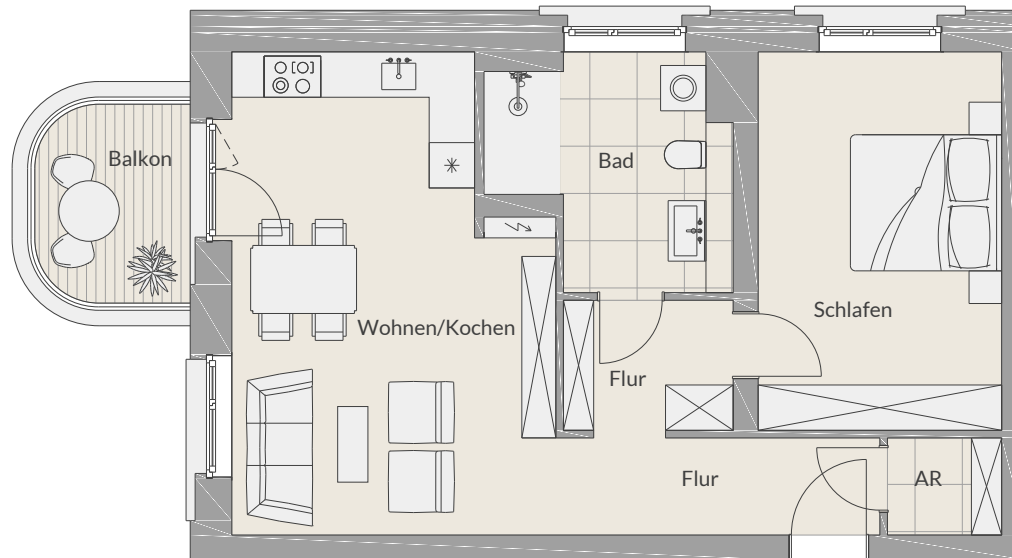

PRINZREGENTENPARK
BAD KISSINGEN

Wohnung H06.01.03

1. Obergeschoss

Haus 6

H06.01.03

Flur	4,80 m²
Flur	3,86 m²
Bad	8,52 m²
AR	1,94 m²
Wohnen/Kochen	25,44 m²
Schlafen	16,12 m²
Balkon (50%)	2,66 m²
Gesamt W H06.01.03	63,34 m²