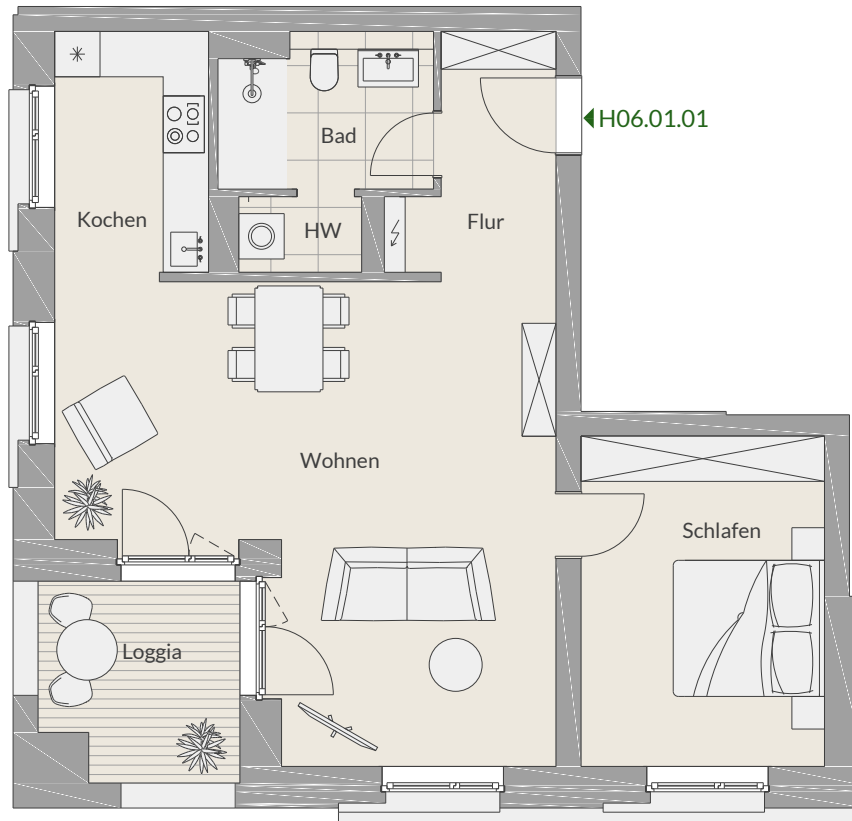

PRINZREGENTENPARK
BAD KISSINGEN

Wohnung H06.01.01

1. Obergeschoss

Haus 6