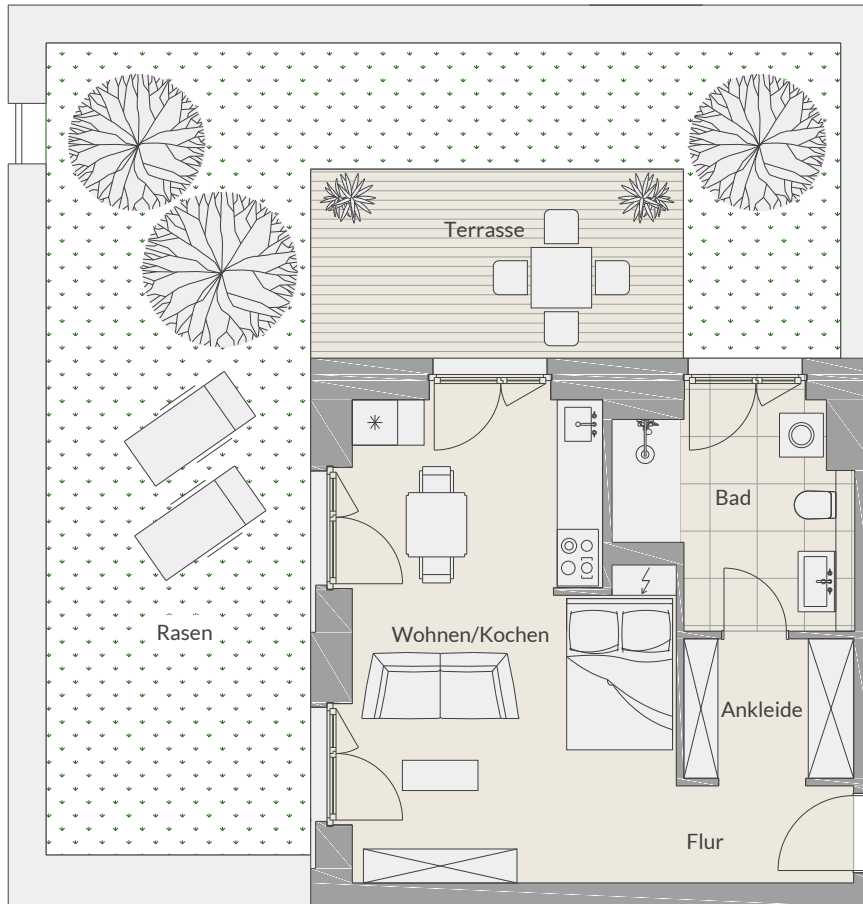

PRINZREGENTENPARK
BAD KISSINGEN

Wohnung H06.00.02

Erdgeschoss

Haus 6