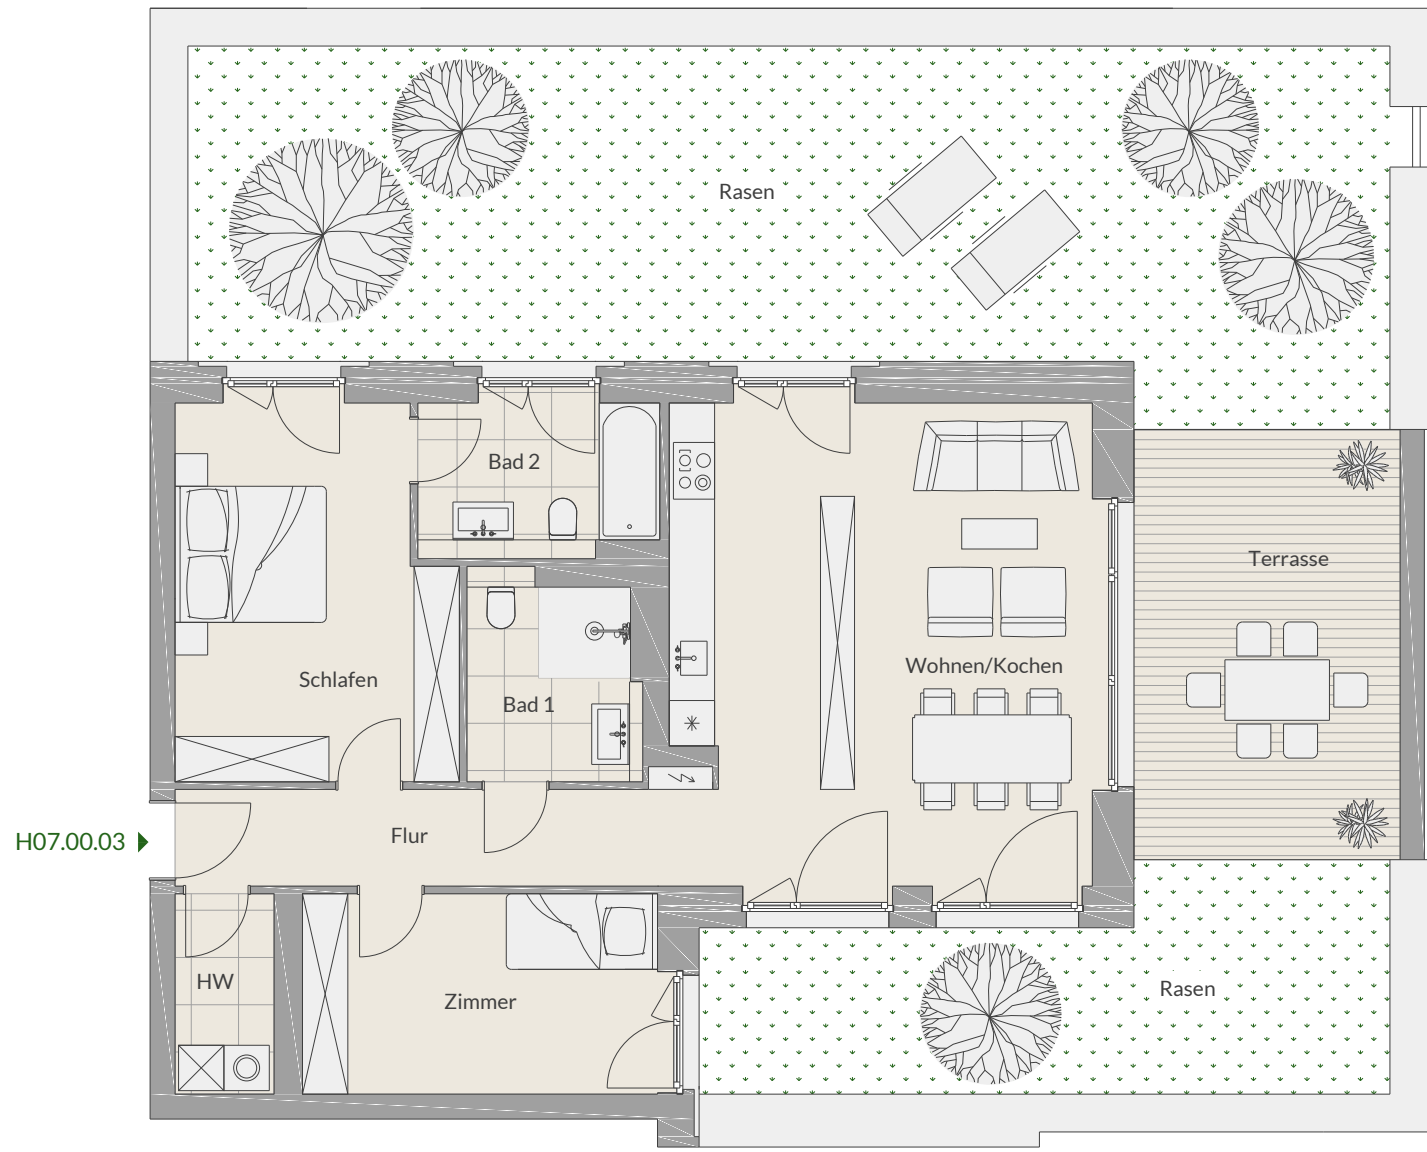

PRINZREGENTENPARK
BAD KISSINGEN

Wohnung H07.00.03
Erdgeschoss
Haus 7